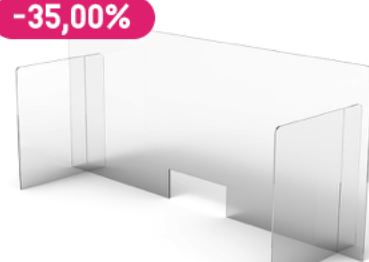

-35,00%

Divisorio in plexiglass trasparente 150x65cm con 3 fori diametro 6mm per poter essere appeso

-35,00%

Divisorio in plexiglass trasparente 200x65cm con 3 fori diametro 6mm per poter essere appeso

-35,00%

Separatore a L in plexiglass trasparente 75x45x65cm con foro 30x12cm

-35,00%

Separatore a L in plexiglass trasparente 100x45x65cm con foro 30x12cm

-35,00%

Separatore a L in plexiglass trasparente 150x45x65cm con foro 30x12cm

-35,00%

Separatore in plexiglass trasparente 200x45x65cm con foro 30x12cm