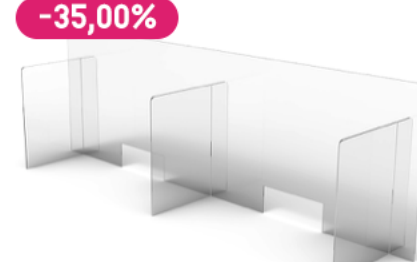

Separatore a L in plexiglass trasparente 75x45x65cm con foro 30x12cm

-35,00%

Separatore a L in plexiglass trasparente 100x45x65cm con foro 30x12cm

-35,00%

Separatore a L in plexiglass trasparente 150x45x65cm con foro 30x12cm

-35,00%

Separatore in plexiglass trasparente 200x45x65cm con foro 30x12cm